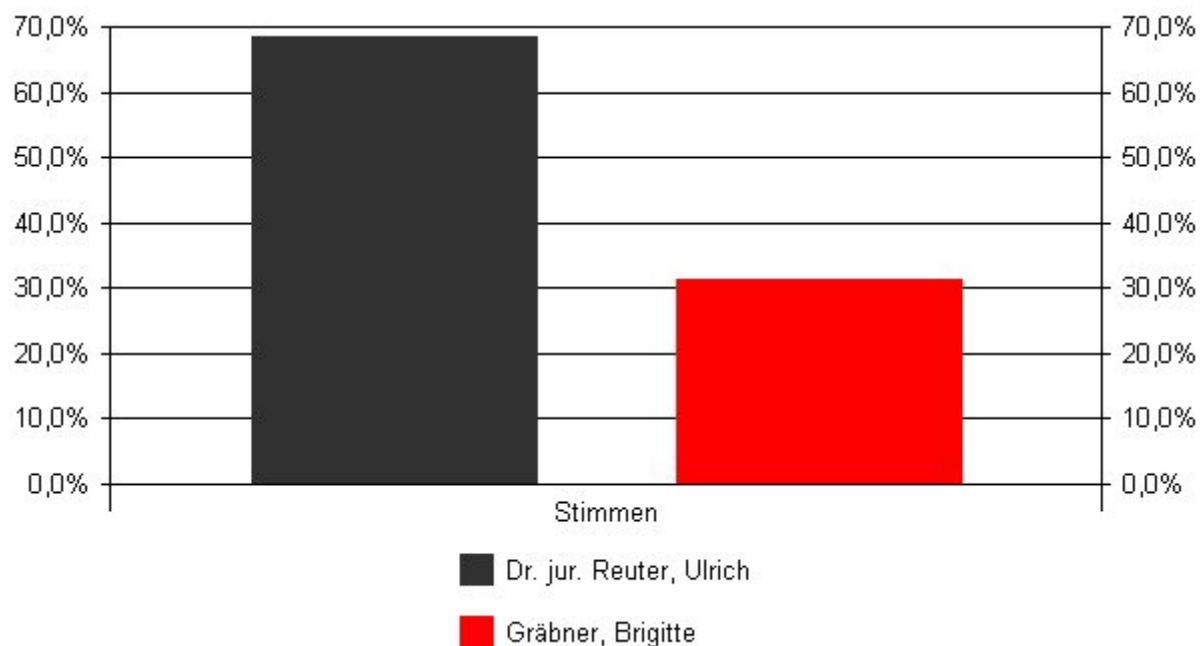

## Landkreis ASCHAFFENBURG

Normale Anzeige [Vergleich mit Landratswahl 2002](#)

Stand: 02.03.2008 - 21:32:29  
Basis: 32 von 32 Ergebnissen

Stimmen		Landratswahl 2008		Landratswahl 2002	
WV-Nr	Bewerber	Stimmen	Prozent	Stimmen	Prozent
01	Dr. jur. Reuter, Ulrich (CSU)	57015	68,69%	47069	58,04%
02	Gräbner, Brigitte (SPD)	25983	31,31%	20379	25,13%

Wahl	Stimmberechtigte	Wähler	Wahlbeteiligung	Stimmen	
				Gültige	Ungültige
Landratswahl 2008	136393	85612	62,77%	82998	2614
Landratswahl 2002	132008	83585	63,32%	81097	2488